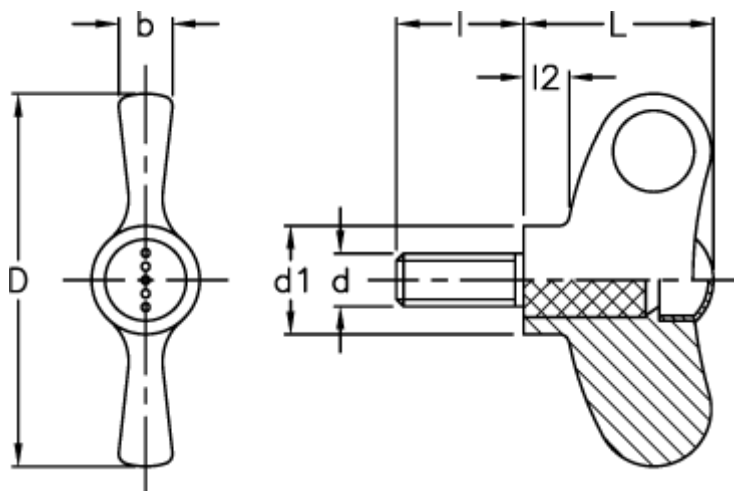

Varenummer: 23052235114
Beskrivelse: E+G Vingeskrue
EWN.48 p-M5x16-C4, gul dækkappe

Mål

b	= 7
D	= 47
d1	= 13.5
d 6g	= M5
l	= 16
L	= 24
l2	= 5.5